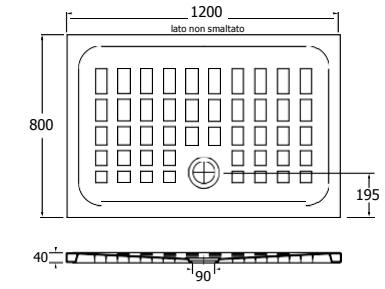

PIATTI DOCCIA H4

Piatto doccia quadrato 80×80 cm.
80×80×H4cm | 26 Kg

Piatto doccia quadrato 90×90 cm.
90×90×H4 cm | 31,5 Kg

Piatto doccia quadrato 90×70 cm.
90×70×H4 cm | 25,5 kg

Piatto doccia quadrato 100×70 cm.
100×70×H4 cm | 28,5 Kg

Piatto doccia quadrato 100×80 cm.
100×80×H4 cm | 32,5 Kg

Piatto doccia quadrato 120×70 cm.
120×70×H4 cm | 34 Kg

Piatto doccia quadrato 120×80 cm.
120×80×H4 cm | 39 Kg

Piatto doccia quadrato 140×70 cm.
140×70×H4 cm | 39,5 Kg

Piatto doccia quadrato 140×80 cm.
140×80×H4 cm | 45,5 kg