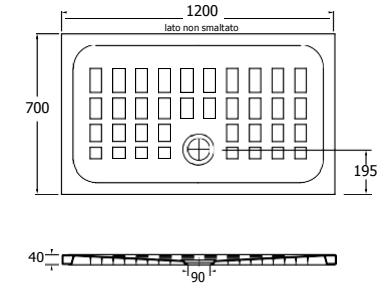

PIATTI DOCCIA H4

Piatto doccia quadrato 80×80 cm.
80×80×H4cm | 26 Kg

Piatto doccia quadrato 90×90 cm.
90×90×H4 cm | 31,5 Kg

Piatto doccia quadrato 90×70 cm.
90×70×H4 cm | 25,5 kg

Piatto doccia quadrato 100×70 cm.
100×70×H4 cm | 28,5 Kg

Piatto doccia quadrato 100×80 cm.
100×80×H4 cm | 32,5 Kg

Piatto doccia quadrato 120×70 cm.
120×70×H4 cm | 34 Kg

Piatto doccia quadrato 120×80 cm.
120×80×H4 cm | 39 Kg

Piatto doccia quadrato 140×70 cm.
140×70×H4 cm | 39,5 Kg

Piatto doccia quadrato 140×80 cm.
140×80×H4 cm | 45,5 kg