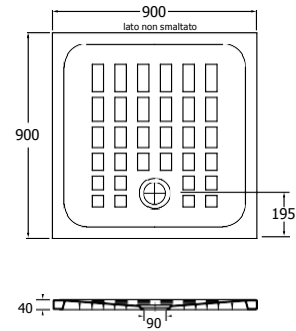

PIATTI DOCCIA H4

Piatto doccia quadrato 80×80 cm.
80×80×H4cm | 26 Kg

Piatto doccia quadrato 90×90 cm.
90×90×H4 cm | 31,5 Kg

Piatto doccia quadrato 90×70 cm.
90×70×H4 cm | 25,5 kg

Piatto doccia quadrato 100×70 cm.
100×70×H4 cm | 28,5 Kg

Piatto doccia quadrato 100×80 cm.
100×80×H4 cm | 32,5 Kg

Piatto doccia quadrato 120×70 cm.
120×70×H4 cm | 34 Kg

Piatto doccia quadrato 120×80 cm.
120×80×H4 cm | 39 Kg

Piatto doccia quadrato 140×70 cm.
140×70×H4 cm | 39,5 Kg

Piatto doccia quadrato 140×80 cm.
140×80×H4 cm | 45,5 kg