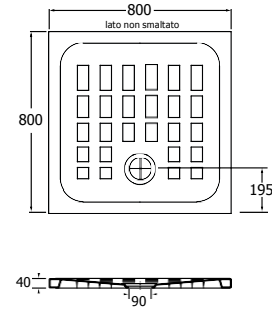

PIATTI DOCCIA H4

Piatto doccia quadrato 80×80 cm.
80×80×H4cm | 26 Kg

Piatto doccia quadrato 90×90 cm.
90×90×H4 cm | 31,5 Kg

Piatto doccia quadrato 90×70 cm.
90×70×H4 cm | 25,5 kg

Piatto doccia quadrato 100×70 cm.
100×70×H4 cm | 28,5 Kg

Piatto doccia quadrato 100×80 cm.
100×80×H4 cm | 32,5 Kg

Piatto doccia quadrato 120×70 cm.
120×70×H4 cm | 34 Kg

Piatto doccia quadrato 120×80 cm.
120×80×H4 cm | 39 Kg

Piatto doccia quadrato 140×70 cm.
140×70×H4 cm | 39,5 Kg

Piatto doccia quadrato 140×80 cm.
140×80×H4 cm | 45,5 kg