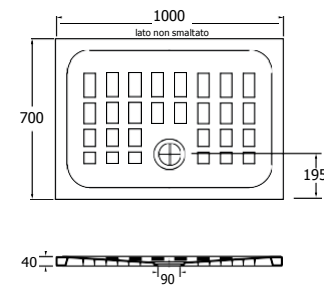

PIATTI DOCCIA H4

Piatto doccia quadrato 80×80 cm.
80×80×H4cm | 26 Kg

Piatto doccia quadrato 90×90 cm.
90×90×H4 cm | 31,5 Kg

Piatto doccia quadrato 90×70 cm.
90×70×H4 cm | 25,5 kg

Piatto doccia quadrato 100×70 cm.
100×70×H4 cm | 28,5 Kg

Piatto doccia quadrato 100×80 cm.
100×80×H4 cm | 32,5 Kg

Piatto doccia quadrato 120×70 cm.
120×70×H4 cm | 34 Kg

Piatto doccia quadrato 120×80 cm.
120×80×H4 cm | 39 Kg

Piatto doccia quadrato 140×70 cm.
140×70×H4 cm | 39,5 Kg

Piatto doccia quadrato 140×80 cm.
140×80×H4 cm | 45,5 kg