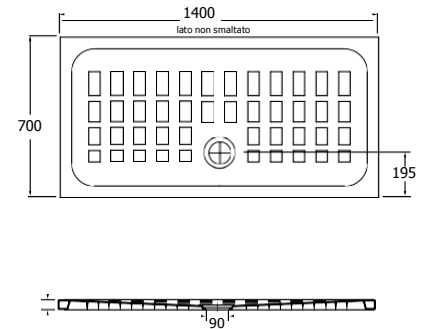

PIATTI DOCCIA H4

Piatto doccia quadrato 80×80 cm.
80×80×H4cm | 26 Kg

Piatto doccia quadrato 90×90 cm.
90×90×H4 cm | 31,5 Kg

Piatto doccia quadrato 90×70 cm.
90×70×H4 cm | 25,5 kg

Piatto doccia quadrato 100×70 cm.
100×70×H4 cm | 28,5 Kg

Piatto doccia quadrato 100×80 cm.
100×80×H4 cm | 32,5 Kg

Piatto doccia quadrato 120×70 cm.
120×70×H4 cm | 34 Kg

Piatto doccia quadrato 120×80 cm.
120×80×H4 cm | 39 Kg

Piatto doccia quadrato 140×70 cm.
140×70×H4 cm | 39,5 Kg

Piatto doccia quadrato 140×80 cm.
140×80×H4 cm | 45,5 kg