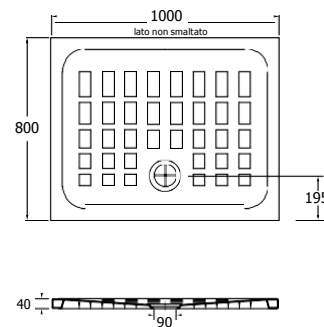

PIATTI DOCCIA H4

Piatto doccia quadrato 80×80 cm.
80×80×H4cm | 26 Kg

Piatto doccia quadrato 90×90 cm.
90×90×H4 cm | 31,5 Kg

Piatto doccia quadrato 90×70 cm.
90×70×H4 cm | 25,5 kg

Piatto doccia quadrato 100×70 cm.
100×70×H4 cm | 28,5 Kg

Piatto doccia quadrato 100×80 cm.
100×80×H4 cm | 32,5 Kg

Piatto doccia quadrato 120×70 cm.
120×70×H4 cm | 34 Kg

Piatto doccia quadrato 120×80 cm.
120×80×H4 cm | 39 Kg

Piatto doccia quadrato 140×70 cm.
140×70×H4 cm | 39,5 Kg

Piatto doccia quadrato 140×80 cm.
140×80×H4 cm | 45,5 kg