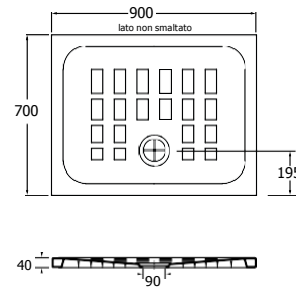

PIATTI DOCCIA H4

Piatto doccia quadrato 80×80 cm.
80×80×H4cm | 26 Kg

Piatto doccia quadrato 90×90 cm.
90×90×H4 cm | 31,5 Kg

Piatto doccia quadrato 90×70 cm.
90×70×H4 cm | 25,5 kg

Piatto doccia quadrato 100×70 cm.
100×70×H4 cm | 28,5 Kg

Piatto doccia quadrato 100×80 cm.
100×80×H4 cm | 32,5 Kg

Piatto doccia quadrato 120×70 cm.
120×70×H4 cm | 34 Kg

Piatto doccia quadrato 120×80 cm.
120×80×H4 cm | 39 Kg

Piatto doccia quadrato 140×70 cm.
140×70×H4 cm | 39,5 Kg

Piatto doccia quadrato 140×80 cm.
140×80×H4 cm | 45,5 kg